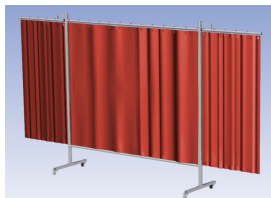

Lasscherm Omnium Drieluik Orange CE gordijn

<http://www.weldingsupplies.nl/product_info.php?products_id=2723>

Product Name: Lasscherm Omnium Drieluik Orange CE gordijn
Manufacturer: Cepro
Model Number: 79.36.36.15

Het cepro Omnium programma omvat een serie stabiele en fraai afgewerkte schermen, geschikt voor middel zwaar werk. De schermen kunnen geleverd worden met gordijnen, lamellen of lassheet in alle leverbare kleuren. Alle zijn goedgekeurd volgens de Europese norm voor lasgordijnen EN1598. Omstanders worden beschermt tegen gevaarlijke straling van laswerkzaamheden, zoals blauw licht en Ultra Violet licht. Tevens wordt de lasser zelf beschermt tegen reflectie van laslicht. **Eigenschappen:**

- Deze set bevat een Drieluik frame met gordijn OrangeCE, transparant
- Het frame bestaat uit een middenkader met 2 zwenkarmen
- Totale lengte van het frame is 375 cm
- Beschermt omstanders tegen straling van laswerkzaamheden
- Beschermt lasser tegen reflectie van laslicht
- Zelfdovend, derhalve bestand tegen lasvonken
- Stabiel frame
- Verrijdbaar d.m.v. 4 zwenkwielen, waarvan 2 met rem

Ook verkrijgbaar als:

- [Drieluik en Drieluik XL](#) met gordijnen, lamellen of lassheet in de kleuren BronzeCE, OrangeCE, Green6 of Green9
- [Enkel scherm](#) met gordijn, lamellen of lassheet in de kleuren BronzeCE, OrangeCE, Green6 of Green9

Het lasscherm biedt de mogelijkheid om de lasser goed af te schermen van zijn omgeving zonder "op gesloten" te worden. Doordat gordijn OrangeCE transparant is blijft er goed zicht op de werkplek wat bijdraagt aan veiligheid.

Laslamellen, lasgordijnen en lassheet bieden elk dezelfde visuele bescherming. De keuze wordt bepaald door de mechanische belasting waaraan de afscherming wordt bloot gesteld.

Wanneer er sprake is van een grote of regelmatige mechanische belasting verdient het de aanbeveling lamellen toe te passen. Een lassheet is een economisch alternatief voor laslamellen, maar zijn dunner. Lasgordijnen bestaan in tegendeel tot de lamellen en lassheet uit ´´n geheel.

Het scherm wordt geleverd als bouw pakket verpakt in een stevige kartonnen doos.

Hoogte	200 cm
Breedte middenkader	215 cm
Aantal zwenkarmen	2 stuks
Breedte zwenkarmen	80 cm
Totaal lengte frame	375 cm
Hoogte gordijn	160 cm