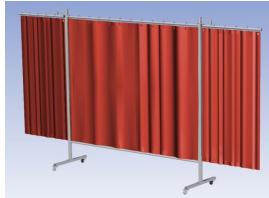

Lasscherm Omnium Drieluik Orange CE gordijn

<http://www.weldingsupplies.nl/product_info.php?products_id=2723>

Product Name: Lasscherm Omnium Drieluik Orange CE gordijn

Manufacturer: Cepro

Model Number: 79.36.36.15

Het cepro Omnium programma omvat een serie stabiele en fraai afgewerkte schermen, geschikt voor middel zwaar werk. De schermen kunnen geleverd worden met gordijnen, lamellen of lassheet in alle leverbare kleuren. Alle zijn goedgekeurd volgens de Europese norm voor lasgordijnen EN1598. Omstanders worden beschermt tegen gevaarlijke straling van laswerkzaamheden, zoals blauw licht en Ultra Violet licht. Tevens wordt de lasser zelf beschermt tegen reflectie van laslicht. **Eigenschappen:**

- Deze set bevat een Drieluik frame met gordijn OrangeCE, transparant
- Het frame bestaat uit een middenkader met 2 zwenkarmen
- Totale lengte van het frame is 375 cm
- Beschermt omstanders tegen straling van laswerkzaamheden
- Beschermt lasser tegen reflectie van laslicht
- Zelfdovend, derhalve bestand tegen lasvonken
- Stabiel frame
- Verrijdbaar d.m.v. 4 zwenkwielen, waarvan 2 met rem

Ook verkrijgbaar als:

- [Drieluik en Drieluik XL](#) met gordijnen, lamellen of lassheet in de kleuren BronzeCE, OrangeCE, Green6 of Green9
- [Enkel scherm](#) met gordijn, lamellen of lassheet in de kleuren BronzeCE, OrangeCE, Green6 of Green9

Het lasscherm biedt de mogelijkheid om de lasser goed af te schermen van zijn omgeving zonder "op gesloten" te worden. Doordat gordijn OrangeCE transparant is blijft er goed zicht op de werkplek wat bijdraagt aan veiligheid.

Laslamellen, lasgordijnen en lassheet bieden elk dezelfde visuele bescherming. De keuze wordt bepaald door de mechanische belasting waaraan de afscherming wordt bloot gesteld.

Wanneer er sprake is van een grote of regelmatige mechanische belasting verdient het de aanbeveling lamellen toe te passen. Een lassheet is een economisch alternatief voor laslamellen, maar zijn dunner. Lasgordijnen bestaan in tegendeel tot de lamellen en lassheet uit ´´n geheel.

Het scherm wordt geleverd als bouw pakket verpakt in een stevige kartonnen doos.

Hoogte	200 cm
Breedte middenkader	215 cm
Aantal zwenkarmen	2 stuks
Breedte zwenkarmen	80 cm
Totaal lengte frame	375 cm
Hoogte gordijn	160 cm