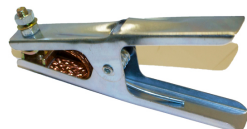

## Aardklem Hippo 200 p/st

[http://www.weldingsupplies.nl/product\\_info.php?products\\_id=3452](http://www.weldingsupplies.nl/product_info.php?products_id=3452)

Product Name: Aardklem Hippo 200 p/st  
Manufacturer: STV Weldingsupplies.nl  
Model Number: 86.W000.010579

**Aardklem Hippo 200.** Plaatstalen aardklem geschikt voor licht laswerk.

**Productinformatie:**

- Max. stroom: 200 Ampere 35% ID
- Max. kabel: 25mm<sup>2</sup>
- Gewicht: 208 gr.
- Klem opening 38mm

**Ook verkrijgbaar:**