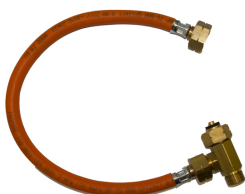

Koppelslang Shell 2 flessen+T-stuk 50cm p/st

http://www.weldingsupplies.nl/product_info.php?products_id=4234

Product Name: Koppelslang Shell 2 flessen+T-stuk 50cm p/st
Manufacturer: STV Weldingsupplies.nl
Model Number: 10.N2.4901.039

Koppelslang Shell 2 flessen+T-stuk 50cm. Deze koppelslang kan gebruikt worden om meerdere propaan cilinders te koppelen om zo de gastoevoer te vergroten. Dit kan voornamelijk handig zijn wanneer het buiten kouder is, door de kou verdampt propaan minder snel en is er kans op bevriezing. Dit kan voorkomen worden door meerdere cilinders te koppelen. **Productinformatie:**

- 50cm Lang
- 2 x 21.8 l inw. x 21.8 l uitw.

- Eenvoudig in gebruik

Specificaties:

| | |
|---------------|----------------|
| Artikelnummer | 10.N2.4901.039 |
|---------------|----------------|

Price: 46.75EUR