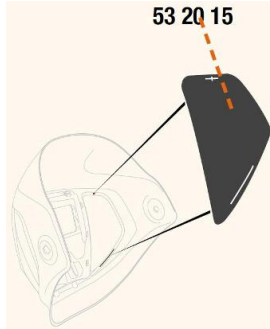

Toebehoren > Lashelmen > Toebehoren Speedglas > Speedglas 9100 Afdekplaten Side Windows

Speedglas 9100 Afdekplaten Side Windows

http://www.weldingsupplies.nl/product_info.php?products_id=2929

53 20 15

Product Name: Speedglas 9100 Afdekplaten Side Windows
Manufacturer: STV Weldingsupplies.nl
Model Number: 81.532015

De Speedglas 9100 afdekplaten voor de side windows van de [9100 series](#). Deze afdekplaten zijn van pas als er geen extra zicht aan de zijkant is gewenst. Als u de zijruitjes van uw lashelm moet vervangen, moet u een nieuwe binnenkap aanschaffen aangezien de zijruitjes niet van de helm mogen worden verwijderd. **Productinformatie:**