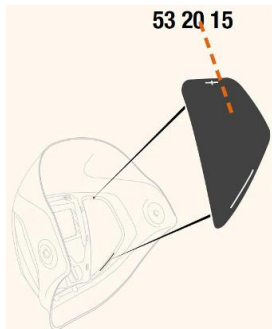

Toebehoren > Lashelmen > Toebehoren Speedglas > Speedglas 9100 Afdekplaten Side Windows

## Speedglas 9100 Afdekplaten Side Windows

[http://www.weldingsupplies.nl/product\\_info.php?products\\_id=2929](http://www.weldingsupplies.nl/product_info.php?products_id=2929)

Product Name: Speedglas 9100 Afdekplaten Side Windows  
Manufacturer: STV Weldingsupplies.nl  
Model Number: 81.532015

**De Speedglas 9100 afdekplaten voor de side windows van de [9100 series](#).** Deze afdekplaten zijn van pas als er geen extra zicht aan de zijkant is gewenst. Als u de zijruitjes van uw lashelm moet vervangen, moet u een nieuwe binnenkap aanschaffen aangezien de zijruitjes niet van de helm mogen worden verwijderd **Productinformatie:**