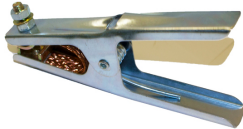

Product Name: Aardklem Hippo 200 p/st

Manufacturer: STV Weldingsupplies.nl

Model Number: 86.W000.010579

Aardklem Hippo 200. Plaatstalen aardklem geschikt voor licht laswerk.

Productinformatie:

- Max. stroom: 200 Ampere 35% ID
- Max. kabel: 25mm²
- Gewicht: 208 gr.
- Klem opening 38mm

Ook verkrijgbaar:

- [Aardklem Hippo 400](#)
- [Aardklem Hippo 600](#)

Artikelnummer: 86.W000.010579

Price: 5.18EUR