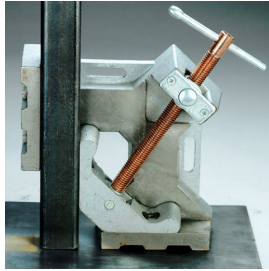

## Spanlasklem Strong Hand 95mm WAC34

[http://www.weldingsupplies.nl/product\\_info.php?products\\_id=4945](http://www.weldingsupplies.nl/product_info.php?products_id=4945)

Product Name: Spanlasklem Strong Hand 95mm WAC34  
Manufacturer: STV Weldingsupplies.nl  
Model Number: 77.0005.000001

**Spanlasklem "Strong Hand" voor het 2 dimensionaal spannen van te lassen werkstukken.** Hij heeft een klem diameter van 95 mm en is voorzien van een T-hendel om het werkstuk goed vast te kunnen zetten. De klem kan met schroeven op de werkbank bevestigd worden.

**Productinformatie:**

- Voor 2 dimensionaal spannen van werkstukken
- Maximale klem diameter van 95 mm

**Ook verkrijgbaar:**

- [Strong Hand spanlasklem \( 2 dimensionaal\) 120 mm](#)
- [Strong Hand spanlasklem \( 3 dimensionaal\) 95 mm](#)

Type	WAC34
Gewicht	5,0 kg
Max. Klem diameter	95 mm

**Price: 115.99EUR**