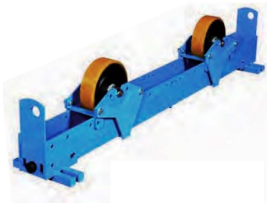

Rolstelling Rotamatic ST 6F

http://www.weldingsupplies.nl/product_info.php?products_id=4645

Product Name: Rolstelling Rotamatic ST 6F
Manufacturer: STV Weldingsupplies.nl
Model Number: 30.W000.315298

Rolstelling Rotamatic ST 6F Rotamatic rolstellingen voor belastingen tot 30 ton. De ST-lijn omvat meerdere modellen die perfect geschikt zijn voor diverse industriële toepassingen.

- Meeloopblok ter ondersteuning
- Maximaal gewicht werkstuk: 6000 kg
- Maximaal gewicht ondersteuning: 3000 kg
- Materiaal wielen: polyurethaan

Price: 2,447.85EUR