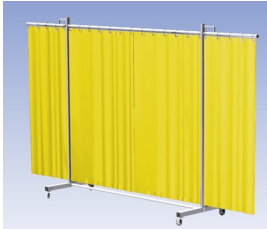

Lasscherm Robusto 3L XL Sonic gordijn

http://www.weldingsupplies.nl/product_info.php?products_id=2678

Product Name: Lasscherm Robusto 3L XL Sonic gordijn
Manufacturer: Cepro
Model Number: 79.36.31.95

Het Cepro Robusto programma omvat kwaliteit zeer hoogwaardige schermen. Door de gedegen constructie kunnen ze gebruikt worden in de meest veeleisende werkomstandigheden. Het drieluik-XL scherm is voorzien van een Sonic geluiddempend gordijn. Dit geluiddempende gordijn is bedoeld voor bescherming tegen geluidsoverlast of om een geluidsbron te isoleren. **Eigenschappen:**

- Extra stabiel frame, Drieluik XL, totaal lengte frame 435 cm
- Verrijdbaar
- Voorzien van Sonic geluiddempend gordijn
- Geluiddemping $R_w = 14$ Db.

Hoogte frame	210 cm
Breedte middenkader	215 cm
Aantal zwenkarmen	2 stuks
Breedte zwenkarmen	110 cm elk
Totaal lengte frame	435 cm
Bodemvrijheid	15 cm
Afmeting buis (rond)	35 x 2,5 cm
Afmeting buis (vierkant)	50 x 30 x 2 cm
Kleur frame	RAL 7035 poedercoating
Wielen	4 zwenkwielen, waarvan 2 met rem
Type scherm	Robusto
Type gordijn	Sonic, geluiddempend
Basis materiaal gordijn	Eenzijdig gaasdoek, eenzijdig Bisonyl
Hoogte gordijn	180 cm
Geluidsdemping	$R_w = 14$ Db.
Toepassing	Bescherming geluidsoverlast of isolatie geluidsbron