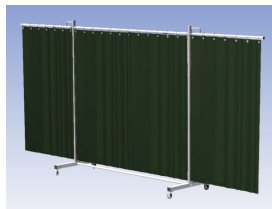

Product Name: Lasscherm Robusto Drieluik XL Green 9 gordijn
Manufacturer: Cepro
Model Number: 79.36.31.69

Het Cepro Robusto programma omvat kwalitatief zeer hoogwaardige schermen. Door de gedegen constructie kunnen ze gebruikt worden in de meest veeleisende werkomstandigheden. De schermen kunnen geleverd worden met gordijnen of lamellen in alle leverbare kleuren. Alle zijn goedgekeurd volgens de Europese norm voor lasgordijnen EN1598. Omstanders worden beschermt tegen gevaarlijke straling van laswerkzaamheden, zoals blauw licht en Ultra Violet licht. Tevens wordt de lasser zelf beschermt tegen reflectie van laslicht. **Productinformatie:**

- Deze set bevat een Drieluik XL frame met gordijn Green9, niet transparant
- Het frame bestaat uit een middenkader met 2 zwenkarmen
- De totale lengte van het frame is 435 cm
- Beschermt omstanders tegen straling van laswerkzaamheden
- Beschermt lasser tegen reflectie van laslicht
- Zelfdovend, derhalve bestand tegen lasvonken
- Extra stabiel frame
- Verrijdbaar d.m.v. 4 zwenkwielen waarvan 2 met rem