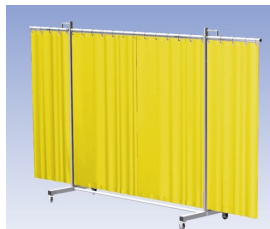

Lasscherm Robusto 3L XL Sonic gordijn

http://www.weldingsupplies.nl/product_info.php?products_id=2678

Product Name: Lasscherm Robusto 3L XL Sonic gordijn
Manufacturer: Cepro
Model Number: 79.36.31.95

Het Cepro Robusto programma omvat kwalitatief zeer hoogwaardige schermen. Door de gedegen constructie kunnen ze gebruikt worden in de meest veeleisende werkomstandigheden. Het drieluik-XL scherm is voorzien van een Sonic geluiddempend gordijn. Dit geluiddempende gordijn is bedoeld voor bescherming tegen geluidsoverlast of om een geluidsbron te isoleren. **Eigenschappen:**

- Extra stabiel frame, Drieluik XL, totaal lengte frame 435 cm
- Verrijdbaar
- Voorzien van Sonic geluiddempend gordijn
- Geluiddemping $R_w = 14$ Db.

Hoogte frame	210 cm
Breedte middenkader	215 cm
Aantal zwenkarmen	2 stuks
Breedte zwenkarmen	110 cm elk
Totaal lengte frame	435 cm
Bodemvrijheid	15 cm
Afmeting buis (rond)	35 x 2,5 cm
Afmeting buis (vierkant)	50 x 30 x 2 cm
Kleur frame	RAL 7035 poedercoating
Wielen	4 zwenkwielen, waarvan 2 met rem
Type scherm	Robusto
Type gordijn	Sonic, geluiddempend
Basis materiaal gordijn	Eenzijdig gaasdoek, eenzijdig Bisonyl
Hoogte gordijn	180 cm
Geluidsdemping	$R_w = 14$ Db.
Toepassing	Bescherming geluidsoverlast of isolatie geluidsbron