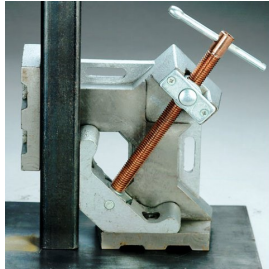

Spanlasklem Strong Hand 95mm WAC34

http://www.weldingsupplies.nl/product_info.php?products_id=4945

Product Name: Spanlasklem Strong Hand 95mm WAC34

Manufacturer: STV Weldingsupplies.nl

Model Number: 77.0005.000001

Spanlasklem "Strong Hand" voor het 2 dimensionaal spannen van te lassen werkstukken. Hij heeft een klem diameter van 95 mm en is voorzien van een T-hendel om het werkstuk goed vast te kunnen zetten. De klem kan met schroeven op de werkbank bevestigd worden.

Productinformatie:

- Voor 2 dimensionaal spannen van werkstukken
- Maximale klem diameter van 95 mm

Ook verkrijgbaar:

- [Strong Hand spanlasklem \(2 dimensionaal\) 120 mm](#)
- [Strong Hand spanlasklem \(3 dimensionaal\) 95 mm](#)

Type	WAC34
Gewicht	5,0 kg
Max. Klem diameter	95 mm

Price: 115.99EUR