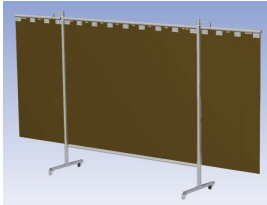

Lasscherm Omnium DrieLuik Bronze CE sheet

<http://www.weldingsupplies.nl/product_info.php?products_id=2721>

Product Name: Lasscherm Omnium DrieLuik Bronze CE sheet
Manufacturer: Cepro
Model Number: 79.36.36.07

Het cepro Omnium programma omvat een serie stabiele en fraai afgewerkte schermen, geschikt voor middel zwaar werk. De schermen kunnen geleverd worden met gordijnen, lamellen of lassheet in alle leverbare kleuren. Alle zijn goedgekeurd volgens de Europese norm voor lasgordijnen EN1598. Omstanders worden beschermt tegen gevaarlijke straling van laswerkzaamheden, zoals blauw licht en Ultra Violet licht. Tevens wordt de lasser zelf beschermt tegen reflectie van laslicht. **Eigenschappen:**

- Deze set bevat een Drieluik frame met sheet BronzeCE, transparant
- Het frame bestaat uit een middenkader met 2 zwenkarmen
- Totale lengte van het frame is 375 cm
- Beschermt omstanders tegen straling van laswerkzaamheden
- Beschermt lasser tegen reflectie van laslicht
- Zelfdovend, derhalve bestand tegen lasvonken
- Stabiel frame
- Verrijdbaar d.m.v. 4 zwenkwielen, waarvan 2 met rem

Ook verkrijgbaar als:

- [Drieluik en Drieluik XL](#) met gordijnen, lamellen of lassheet in de kleuren BronzeCE, OrangeCE, Green6 of Green9
- [Enkel scherm](#) met gordijn, lamellen of lassheet in de kleuren BronzeCE, OrangeCE, Green6 of Green9

Het lasscherm biedt de mogelijkheid om de lasser goed af te schermen van zijn omgeving zonder "op gesloten" te worden. Doordat sheet BronzeCE transparant is blijft er goed zicht op de werkplek wat bijdraagt aan veiligheid. Laslamellen, lasgordijnen en lassheet bieden elk dezelfde visuele bescherming. De keuze wordt bepaald door de mechanische belasting waaraan de afscherming wordt bloot gesteld. Wanneer er sprake is van een grote of regelmatige mechanische belasting verdient het de aanbeveling lamellen toe te passen. Een lassheet is een economisch alternatief voor laslamellen, maar zijn dunner. Lasgordijnen bestaan in tegendeel tot de lamellen en lassheet uit ´´n geheel. Het scherm wordt geleverd als bouw pakket verpakt in een stevige kartonnen doos.

Hoogte	200 cm
Breedte middenkader	215 cm
Aantal zwenkarmen	2 stuks
Breedte zwenkarmen	80 cm
Totaal lengte frame	375 cm
Hoogte sheet	160 cm