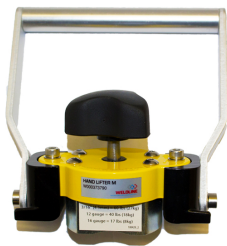

> Magnetische MagSwitch handgreep 60M Manueel p/st

Magnetische MagSwitch handgreep 60M Manueel p/st

http://www.weldingsupplies.nl/product_info.php?products_id=4595

Product Name: Magnetische MagSwitch handgreep 60M Manueel p/st
Manufacturer: Weldline
Model Number: 77.W000.373790

De MagSwitch 60M handlifter is zeer geschikt om plaatmateriaal en werkstukken veilig en makkelijk van een snij- of werktafel te verwijderen. Door de aan/uit schakelbare magneet kan er snel en efficiënt gewerkt worden. **Eigenschappen:**

- Gemakkelijk schoon te maken
- 90 kg klemkracht!
- Gegroefd voor gebruik bij pijpen

Ook verkrijgbaar:

- [Magnetische MagSwitch handgreep 60CE elektrisch](#)

Specificaties:

Hoogte	140.05 mm
Breedte	134.32 mm
Gewicht	600 gram
Klemkracht (max.)	90 kg
Merk	Weldline
Artikelnummer	77.W000.373790