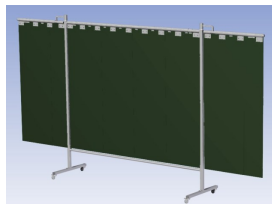

Lasscherm Omnium Drieluik Green 9 lamellen

<http://www.weldingsupplies.nl/product_info.php?products_id=2730>

Product Name: Lasscherm Omnium Drieluik Green 9 lamellen
Manufacturer: Cepro
Model Number: 79.36.36.29

Het cepro Omnium programma omvat een serie stabiele en fraai afgewerkte schermen, geschikt voor middel zwaar werk. De schermen kunnen geleverd worden met gordijnen, lamellen of lassheet in alle leverbare kleuren. Alle zijn goedgekeurd volgens de Europese norm voor lasgordijnen EN1598. Omstanders worden beschermt tegen gevaarlijke straling van laswerkzaamheden, zoals blauw licht en Ultra Violet licht. Tevens wordt de lasser zelf beschermt tegen reflectie van laslicht.

Eigenschappen:

- Deze set bevat een Drieluik frame met lamellen Green9, niet transparant
- Het frame bestaat uit een middenkader met 2 zwenkarmen
- Totale lengte van het frame is 375 cm
- Beschermt omstanders tegen straling van laswerkzaamheden
- Beschermt lasser tegen reflectie van laslicht
- Zelfdovend, derhalve bestand tegen lasvonken
- Stabiel frame
- Verrijdbaar d.m.v. 4 zwenkwielen, waarvan 2 met rem

Ook verkrijgbaar als:

- [Drieluik en Drieluik XL](#) met gordijnen, lamellen of lassheet in de kleuren BronzeCE, OrangeCE, Green6 of Green9
- [Enkel scherm](#) met gordijn, lamellen of lassheet in de kleuren BronzeCE, OrangeCE, Green6 of Green9

Het lasscherm biedt de mogelijkheid om de lasser goed af te schermen van zijn omgeving zonder "op gesloten" te worden. Doordat de lamellen Green9 niet-transparant zijn, is deze uitermate geschikt voor het afscheiden van diverse afzonderlijke laswerkplekken. Zodat de lassers geen hinder van elkaars werkzaamheden ondervinden. Laslamellen, lasgordijnen en lassheet bieden elk dezelfde visuele bescherming. De keuze wordt bepaald door de mechanische belasting waaraan de afscherming wordt bloot gesteld. Wanneer er sprake is van een grote of regelmatige mechanische belasting verdient het de aanbeveling lamellen toe te passen. Een lassheet is een economisch alternatief voor laslamellen, maar zijn dunner. Lasgordijnen bestaan in tegendeel tot de lamellen en lassheet uit ´´n geheel. Het scherm wordt geleverd als bouw pakket verpakt in een stevige kartonnen doos.

Hoogte	200 cm
Breedte middenkader	215 cm
Aantal zwenkarmen	2 stuks
Breedte zwenkarmen	80 cm
Totaal lengte frame	375 cm