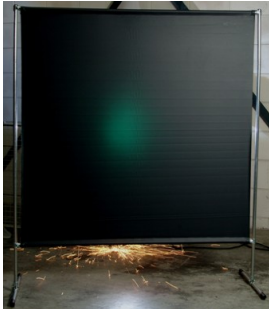

## Lasscherm Gazelle 200cm breed Green 9 gordijn

[http://www.weldingsupplies.nl/product\\_info.php?products\\_id=2750](http://www.weldingsupplies.nl/product_info.php?products_id=2750)

Product Name: Lasscherm Gazelle 200cm breed Green 9 gordijn  
Manufacturer: Cepro  
Model Number: 79.36.39.29

**Voor toepassing in kleine werkplaatsen en bij lage gebruiksfrequenties is er het handzame en praktische Gazelle scherm.** Het scherm is gemaakt uit half duim verzinkte buis, is z&eacute;te&eacute;r licht van gewicht en kan gemakkelijk met de hand verplaatst worden. De Gazelle schermen zijn goedgekeurd volgens de Europese norm voor lasgordijnen EN1598. Omstanders worden beschermt tegen de gevaarlijke straling van de laswerkzaamheden, zoals blauw licht en Ultra Violet licht. Tevens wordt de lasser zelf beschermt tegen reflectie van laslicht. **Eigenschappen:**

- Deze set bevat een frame met gordijn
- Beschermt omstanders tegen straling van laswerkzaamheden
- Beschermt de lasser tegen reflectie van laslicht
- Makkelijk verplaatsbaar
- Type gordijn: Green9, niet- ransaparant
- Gegalvaniseerd frame

Het lasscherm biedt de mogelijkheid om de lasser goed af te schermen van zijn omgeving zonder "op gesloten" te worden. Doordat gordijn Green9 niet-transparant is, is deze uitermate geschikt voor het afscheiden van diverse afzonderlijke laswerkplekken. Zodat de lassers geen hinder van elkaars werkzaamheden ondervinden. Het Gazelle scherm is voorzien van een spangordijn en wordt als bouw pakket geleverd, verpakt in een stevige kartonnen doos van slechts 120cm lang.