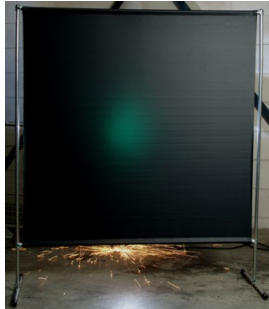

## Lasscherm Gazelle 140cm breed Green 9 gordijn

[http://www.weldingsupplies.nl/product\\_info.php?products\\_id=2746](http://www.weldingsupplies.nl/product_info.php?products_id=2746)

Product Name: Lasscherm Gazelle 140cm breed Green 9 gordijn  
Manufacturer: Cepro  
Model Number: 79.36.39.19

**Voor toepassing in kleine werkplaatsen en bij lage gebruiksfrequenties is er het handzame en praktische Gazelle scherm.** Het scherm is gemaakt uit half duim verzinkte buis, is z&eacute;er licht van gewicht en kan gemakkelijk met de hand verplaatst worden. De Gazelle schermen zijn goedgekeurd volgens de Europese norm voor lasgordijnen EN1598. Omstanders worden beschermt tegen de gevaarlijke straling van de laswerkzaamheden, zoals blauw licht en Ultra Violet licht. Tevens wordt de lasser zelf beschermt tegen reflectie van laslicht. **Eigenschappen:**

- Deze set bevat een frame met gordijn
- Beschermt omstanders tegen straling van laswerkzaamheden
- Beschermt de lasser tegen reflectie van laslicht
- Makkelijk verplaatsbaar
- Type gordijn: Green9, niet- ransaparant
- Gegalvaniseerd frame

Het lasscherm biedt de mogelijkheid om de lasser goed af te schermen van zijn omgeving zonder "op gesloten" te worden. Doordat gordijn Green9 niet-transparant is, is deze uitermate geschikt voor het afscheiden van diverse afzonderlijke laswerkplekken. Zodat de lassers geen hinder van elkaars werkzaamheden ondervinden. Het Gazelle scherm is voorzien van een spangordijn en wordt als bouw pakket geleverd, verpakt in een stevige kartonnen doos van slechts 120cm lang.