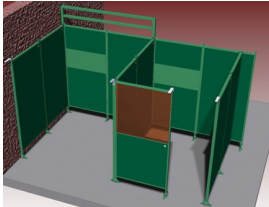

Sonic verlengstuk montage koppelkoker

http://www.weldingsupplies.nl/product_info.php?products_id=2757

Product Name: Sonic verlengstuk montage koppelkoker
Manufacturer: Cepro
Model Number: 79.45.20.10

Dit koppelkoker verlengstuk is een verlengstuk t.b.v. afzuigconsole voor verlenging van de koppelkoker. Dit verlengstuk maakt onderdeel uit van het Cepro Sonic Classic programma.

Ook verkrijgbaar:

- Sonic Classic [wandelementen](#), voor het modulair opbouwen van een lascabine
- Sonic Classic [accessoires](#), voor het verder uitbreiden van uw lascabine
- Sonic Classic [steunen](#), voor het bevestigen van accessoires of andere toebehoren aan uw lascabine

Het Cepro Sonic Classic programma Met dit uitgebreide programma kan een substantiele reductie van geluidsoverlast gerealiseerd worden, waardoor aan de geldende normen op het gebied van geluidsbelasting kan worden voldaan. Deze geluidisolerende producten zorgen voor een hogere productie en een beter functioneren van medewerkers in lawaaiige omstandigheden. Het Cepro Sonic Classic programma bestaat uit een wandsysteem met ingebouwde geluiddempende en geluidwerende elementen. Hierdoor ontstaat niet alleen geluidsluwt op de werkplek, maar wordt ook een effectieve geluidreductie verkregen voor de rest van de werkomgeving. Het modulaire systeem is gemakkelijk en snel op te bouwen en te verplaatsen of uit te breiden. De panelen zijn afgewerkt met een UV absorberende matgroene poedercoating RAL6011. De frontzijde van de cabine kan afgeschermd worden met een lamellen- of gordijnscherming, resp. in een enkel of dubbelrailstelsel. De totale geluiddemping die gerealiseerd kan worden bedraagt 26 Db. Voor meer informatie of een offerte voor een complete cabine inrichting kunt u contact opnemen met onze verkoopafdeling; 020-6332265 of via verkoop@stvn.nl