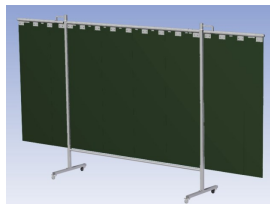

Lasscherm Omnium Drieluik Green 9 sheet

<http://www.weldingsupplies.nl/product_info.php?products_id=2722>

Product Name: Lasscherm Omnium Drieluik Green 9 sheet
Manufacturer: Cepro
Model Number: 79.36.36.09

Het cepro Omnium programma omvat een serie stabiele en fraai afgewerkte schermen, geschikt voor middel zwaar werk. De schermen kunnen geleverd worden met gordijnen, lamellen of lassheet in alle leverbare kleuren. Alle zijn goedgekeurd volgens de Europese norm voor lasgordijnen EN1598. Omstanders worden beschermt tegen gevaarlijke straling van laswerkzaamheden, zoals blauw licht en Ultra Violet licht. Tevens wordt de lasser zelf beschermt tegen reflectie van laslicht. **Eigenschappen:**

- Deze set bevat een Drieluik frame met sheet Green9, niet transparant
- Het frame bestaat uit een middenkader met 2 zwenkarmen
- Totale lengte van het frame is 375 cm
- Beschermt omstanders tegen straling van laswerkzaamheden
- Beschermt lasser tegen reflectie van laslicht
- Zelfdovend, derhalve bestand tegen lasvonken
- Stabiel frame
- Verrijdbaar d.m.v. 4 zwenkwielen, waarvan 2 met rem

Ook verkrijgbaar als:

- [Drieluik en Drieluik XL](#) met gordijnen, lamellen of lassheet in de kleuren BronzeCE, OrangeCE, Green6 of Green9
- [Enkel scherm](#) met gordijn, lamellen of lassheet in de kleuren BronzeCE, OrangeCE, Green6 of Green9

Het lasscherm biedt de mogelijkheid om de lasser goed af te schermen van zijn omgeving zonder "op gesloten" te worden. Doordat sheet Green9 niet-transparant is, is deze uitermate geschikt voor het afscheiden van diverse afzonderlijke laswerkplekken. Zodat de lassers geen hinder van elkaars werkzaamheden ondervinden.

Laslamellen, lasgordijnen en lassheet bieden elk dezelfde visuele bescherming. De keuze wordt bepaald door de mechanische belasting waaraan de afscherming wordt bloot gesteld. Wanneer er sprake is van een grote of regelmatige mechanische belasting verdient het de aanbeveling lamellen toe te passen. Een lassheet is een economisch alternatief voor laslamellen, maar zijn dunner. Lasgordijnen bestaan in tegendeel tot de lamellen en lassheet uit ´´n geheel.

Het scherm wordt geleverd als bouw pakket verpakt in een stevige kartonnen doos.

Hoogte	200 cm
Breedte middenkader	215 cm
Aantal zwenkarmen	2 stuks
Breedte zwenkarmen	80 cm
Totaal lengte frame	375 cm