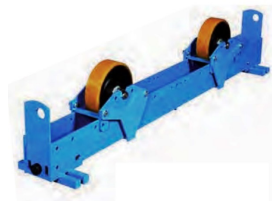

Rolstelling Rotamatic ST 6F

http://www.weldingsupplies.nl/product_info.php?products_id=4645

Product Name: Rolstelling Rotamatic ST 6F
Manufacturer: STV Weldingsupplies.nl
Model Number: 30.W000.315298

Rolstelling Rotamatic ST 6F Rotamatic rolstellingen voor belastingen tot 30 ton. De ST-lijn omvat meerdere modellen die perfect geschikt zijn voor diverse industriële toepassingen.

- Meeloopblok ter ondersteuning
- Maximaal gewicht werkstuk: 6000 kg
- Maximaal gewicht ondersteuning: 3000 kg
- Materiaal wielen: polyurethaan

Price: 2,447.85EUR