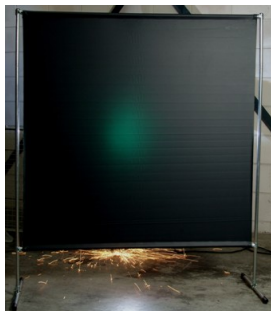

Lasscherm Gazelle 140cm breed Green 9 gordijn

http://www.weldingsupplies.nl/product_info.php?products_id=2746

Product Name: Lasscherm Gazelle 140cm breed Green 9 gordijn
Manufacturer: Cepro
Model Number: 79.36.39.19

Voor toepassing in kleine werkplaatsen en bij lage gebruiksfrequenties is er het handzame en praktische Gazelle scherm. Het scherm is gemaakt uit half duim verzinkte buis, is zéer licht van gewicht en kan gemakkelijk met de hand verplaatst worden. De Gazelle schermen zijn goedgekeurd volgens de Europese norm voor lasgordijnen EN1598. Omstanders worden beschermt tegen de gevaarlijke straling van de laswerkzaamheden, zoals blauw licht en Ultra Violet licht. Tevens wordt de lasser zelf beschermt tegen reflectie van laslicht. **Eigenschappen:**

- Deze set bevat een frame met gordijn
- Beschermt omstanders tegen straling van laswerkzaamheden
- Beschermt de lasser tegen reflectie van laslicht
- Makkelijk verplaatsbaar
- Type gordijn: Green9, niet- ransaparant
- Gegalvaniseerd frame

Het lasscherm biedt de mogelijkheid om de lasser goed af te schermen van zijn omgeving zonder "op gesloten" te worden. Doordat gordijn Green9 niet-transparant is, is deze uitermate geschikt voor het afscheiden van diverse afzonderlijke laswerkplekken. Zodat de lassers geen hinder van elkaars werkzaamheden ondervinden. Het Gazelle scherm is voorzien van een spangordijn en wordt als bouw pakket geleverd, verpakt in een stevige kartonnen doos van slechts 120cm lang.