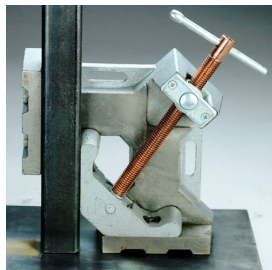

## Spanlasklem Strong Hand 95mm WAC34

[http://www.weldingsupplies.nl/product\\_info.php?products\\_id=4945](http://www.weldingsupplies.nl/product_info.php?products_id=4945)

Product Name: Spanlasklem Strong Hand 95mm WAC34  
Manufacturer: STV Weldingsupplies.nl  
Model Number: 77.0005.000001

**Spanlasklem "Strong Hand" voor het 2 dimensionaal spannen van te lassen werkstukken.** Hij heeft een klem diameter van 95 mm en is voorzien van een T-hendel om het werkstuk goed vast te kunnen zetten. De klem kan met schroeven op de werkbank bevestigd worden.

**Productinformatie:**

- Voor 2 dimensionaal spannen van werkstukken
- Maximale klem diameter van 95 mm

**Ook verkrijgbaar:**

- [Strong Hand spanlasklem \( 2 dimensionaal\) 120 mm](#)
- [Strong Hand spanlasklem \( 3 dimensionaal\) 95 mm](#)

Type	WAC34
Gewicht	5,0 kg
Max. Klem diameter	95 mm

**Price: 115.99EUR**