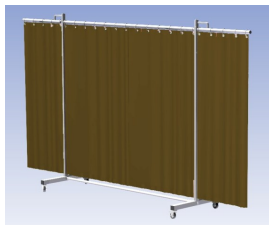

Lasscherm Robusto Drieluik Bronze CE gordijn

<http://www.weldingsupplies.nl/product_info.php?products_id=2661>

Product Name: Lasscherm Robusto Drieluik Bronze CE gordijn
Manufacturer: Cepro
Model Number: 79.36.31.17

Het Cepro Robusto programma omvat kwalitatief zeer hoogwaardige schermen. Door de gedegen constructie kunnen ze gebruikt worden in de meest veeleisende werkomstandigheden. De schermen kunnen geleverd worden met gordijnen of lamellen in alle leverbare kleuren. Alle zijn goedgekeurd volgens de Europese norm voor lasgordijnen EN1598. Omstanders worden beschermt tegen gevaarlijke straling van laswerkzaamheden, zoals blauw licht en Ultra Violet licht. Tevens wordt de lasser zelf beschermt tegen reflectie van laslicht. **Productinformatie:**

- Deze set bevat een Drieluik frame met gordijn BronzeCE, transparant
- Het frame bestaat uit een middenkader met 2 zwenkarmen
- De totale lengte van het frame is 355 cm
- Beschermt omstanders tegen straling van laswerkzaamheden
- Beschermt lasser tegen reflectie van laslicht
- Zelfdovend, derhalve bestand tegen lasvonken
- Extra stabiel frame
- Verrijdbaar d.m.v. 4 zwenkwielen waarvan 2 met rem

Ook verkrijgbaar als:

- [Drieluik en Drieluik XL](#) met gordijn of lamellen in de kleuren BronzeCE, OrangeCE, Green6 of Green9
- [Enkel scherm](#) met gordijn of lamellen in de kleuren BronzeCE, OrangeCE, Green6 of Green9

Het lasscherm biedt de mogelijkheid om de lasser af te schermen van zijn omgeving zonder "op gesloten" te worden. Doordat gordijn BronzeCE transparant is, blijft er goed zicht op de werkplek wat bijdraagt aan de veiligheid. Laslamellen en lasgordijnen bieden beide dezelfde visuele bescherming. De keuze wordt bepaald door de mechanische belasting waaraan de afscherming wordt bloot gesteld. Wanneer er sprake is van een grote of regelmatige belasting verdient het de aanbeveling lamellen toe te passen. Het scherm wordt geleverd als bouw pakket verpakt in een stevige kartonnen doos.

Hoogte	210 cm
Breedte middenkader	215 cm
Aantal zwenkarmen	2 stuks
Breedte zwenkarmen	70 cm elk
Totaal lengte frame	355 cm
Hoogte gordijn	180 cm
Bodemvrijheid	15 cm
Ophanging gordijn	Kunststof ophanghaken
Type lasscherm	Robusto
Type gordijn	BronzeCE, transparant