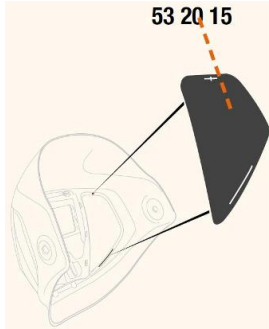

Toebehoren > Lashelmen > Toebehoren Speedglas > Speedglas 9100 Afdekplaten Side Windows

## Speedglas 9100 Afdekplaten Side Windows

[http://www.weldingsupplies.nl/product\\_info.php?products\\_id=2929](http://www.weldingsupplies.nl/product_info.php?products_id=2929)

53 20 15

Product Name: Speedglas 9100 Afdekplaten Side Windows  
Manufacturer: STV Weldingsupplies.nl  
Model Number: 81.532015

**De Speedglas 9100 afdekplaten voor de side windows van de [9100 series](#).** Deze afdekplaten zijn van pas als er geen extra zicht aan de zijkant is gewenst. Als u de zijruitjes van uw lashelm moet vervangen, moet u een nieuwe binnenkap aanschaffen aangezien de zijruitjes niet van de helm mogen worden verwijderd. **Productinformatie:**