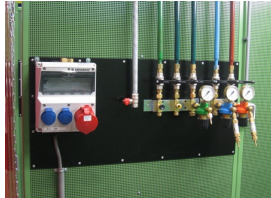

Werkplaats inrichting > Geluidsoverlast > Toebehoren > Sonic universele montageplaat 45x96cm

## Sonic universele montageplaat 45x96cm

[http://www.weldingsupplies.nl/product\\_info.php?products\\_id=2759](http://www.weldingsupplies.nl/product_info.php?products_id=2759)

Product Name: Sonic universele montageplaat 45x96cm  
Manufacturer: Cepro  
Model Number: 79.45.33034596

### Deze Sonic universele montageplaat is geschikt voor bevestiging van gas- en

zuurstoftoevoer, electriciteit enzovoort. Deze montageplaat maakt onderdeel uit van het Cepro Sonic Classic programma. **Ook verkrijgbaar:**

**Het Cepro Sonic Classic programma** Met dit uitgebreide programma kan een substantiele reductie van geluidsoverlast gerealiseerd worden, waardoor aan de geldende normen op het gebied van geluidsbelasting kan worden voldaan. Deze geluidsisolerende producten zorgen voor een hogere productie en een beter functioneren van medewerkers in lawaai-ige omstandigheden. Het Cepro Sonic Classic programma bestaat uit een wandsysteem met ingebouwde geluiddempende en geluidwerende elementen. Hierdoor ontstaat niet alleen geluidsluwt op de werkplek, maar wordt ook een effectieve geluidreductie verkregen voor de rest van de werkomgeving. Het modulaire systeem is gemakkelijk en snel op te bouwen en te verplaatsen of uit te breiden. De panelen zijn afgewerkt met een UV absorberende matgroene poedercoating RAL6011. De frontzijde van de cabine kan afgeschermd worden met een lamellen- of gordijnscherming, resp. in een enkel of dubbelrailstelsel. De totale geluiddemping die gerealiseerd kan worden bedraagt 26 Db. Voor meer informatie of een offerte voor een complete cabine inrichting kunt u contact opnemen met onze verkoopafdeling; 020-6332265 of via [verkoop@stvn.nl](mailto:verkoop@stvn.nl)