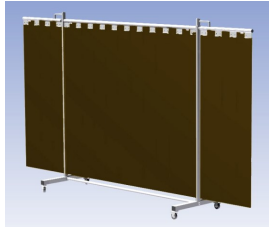

Lasscherm Robusto Drieluik Bronze CE lamellen

<http://www.weldingsupplies.nl/product_info.php?products_id=2665>

Product Name: Lasscherm Robusto Drieluik Bronze CE lamellen

Manufacturer: Cepro

Model Number: 79.36.31.27

Het Cepro Robusto programma omvat kwalitatief zeer hoogwaardige schermen.

Door de gedegen constructie kunnen ze gebruikt worden in de meest veeleisende werkomstandigheden.

De schermen kunnen geleverd worden met gordijnen of lamellen in alle leverbare kleuren. Alle zijn goedgekeurd volgens de Europese norm voor lasgordijnen EN1598. Omstanders worden beschermt tegen gevaarlijke straling van laswerkzaamheden, zoals blauw licht en Ultra Violet licht. Tevens wordt de lasser zelf beschermt tegen reflectie van laslicht. **Productinformatie:**

- Deze set bevat een Drieluik frame met lamellen BronzeCE, transparant
- Het frame bestaat uit een middenkader met 2 zwenkarmen
- De totale lengte van het frame is 355 cm
- Beschermt omstanders tegen straling van laswerkzaamheden
- Beschermt lasser tegen reflectie van laslicht
- Zelfdovend, derhalve bestand tegen lasvonken
- Extra stabiel frame
- Verrijdbaar d.m.v. 4 zwenkwielen waarvan 2 met rem

Ook verkrijgbaar als:

- [Drieluik en Drieluik XL](#) met gordijn of lamellen in de kleuren BronzeCE, OrangeCE, Green6 of Green9

- [Enkel scherm](#) met gordijn of lamellen in de kleuren BronzeCE, OrangeCE, Green6 of Green9

Het lasscherm biedt de mogelijkheid om de lasser af te schermen van zijn omgeving zonder "op gesloten" te worden. Doordat de lamellen BronzeCE transparant zijn, blijft er goed zicht op de werkplek wat bijdraagt aan de veiligheid. Laslamellen en lasgordijnen bieden beide dezelfde visuele bescherming. De keuze wordt bepaald door de mechanische belasting waaraan de afscherming wordt bloot gesteld. Wanneer er sprake is van een grote of regelmatige belasting verdient het de aanbeveling lamellen toe te passen. Het scherm wordt geleverd als bouw pakket verpakt in een stevige kartonnen doos.

Hoogte	210 cm
Breedte middenkader	215 cm
Aantal zwenkarmen	2 stuks
Breedte zwenkarmen	70 cm elk
Totaal lengte frame	355 cm
Hoogte lamellen	180 cm, overlapping 10 cm66%
Bodemvrijheid	15 cm
Ophanging lamellen	Kunststof ophangclips
Type lasscherm	Robusto
Type lamellen	BronzeCE, transparant