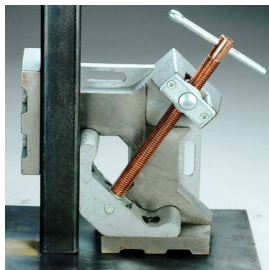

Spanlasklem Strong Hand 95mm WAC34

http://www.weldingsupplies.nl/product_info.php?products_id=4945

Product Name: Spanlasklem Strong Hand 95mm WAC34
Manufacturer: STV Weldingsupplies.nl
Model Number: 77.0005.000001

Spanlasklem "Strong Hand" voor het 2 dimensionaal spannen van te lassen werkstukken. Hij heeft een klem diameter van 95 mm en is voorzien van een T-hendel om het werkstuk goed vast te kunnen zetten. De klem kan met schroeven op de werkbank bevestigd worden.

Productinformatie:

- Voor 2 dimensionaal spannen van werkstukken
- Maximale klem diameter van 95 mm

Ook verkrijgbaar:

- [Strong Hand spanlasklem \(2 dimensionaal\) 120 mm](#)
- [Strong Hand spanlasklem \(3 dimensionaal\) 95 mm](#)

Type	WAC34
Gewicht	5,0 kg
Max. Klem diameter	95 mm

Price: 115.99EUR