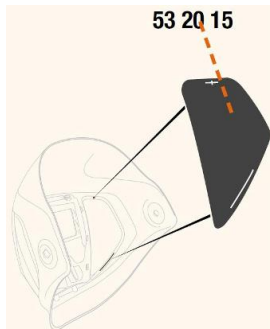

Toebehoren > Lashelmen > Toebehoren Speedglas > Speedglas 9100 Afdekplaten Side Windows

Speedglas 9100 Afdekplaten Side Windows

http://www.weldingsupplies.nl/product_info.php?products_id=2929

53 20 15

Product Name: Speedglas 9100 Afdekplaten Side Windows

Manufacturer: STV Weldingsupplies.nl

Model Number: 81.532015

De Speedglas 9100 afdekplaten voor de side windows van de [9100 series](#). Deze afdekplaten zijn van pas als er geen extra zicht aan de zijkant is gewenst. Als u de zijruitjes van uw lashelm moet vervangen, moet u een nieuwe binnenkap aanschaffen aangezien de zijruitjes niet van de helm mogen worden verwijderd