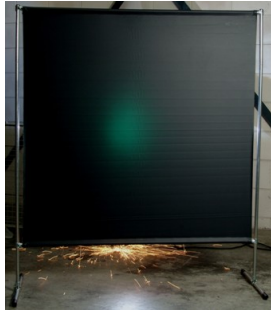

## Lasscherm Gazelle 200cm breed Green 9 gordijn

[http://www.weldingsupplies.nl/product\\_info.php?products\\_id=2750](http://www.weldingsupplies.nl/product_info.php?products_id=2750)

Product Name: Lasscherm Gazelle 200cm breed Green 9 gordijn  
Manufacturer: Cepro  
Model Number: 79.36.39.29

**Voor toepassing in kleine werkplaatsen en bij lage gebruiksfrequenties is er het handzame en praktische Gazelle scherm.** Het scherm is gemaakt uit half duim verzinkte buis, is z&eacute;e&eacute;r licht van gewicht en kan gemakkelijk met de hand verplaatst worden. De Gazelle schermen zijn goedgekeurd volgens de Europese norm voor lasgordijnen EN1598. Omstanders worden beschermt tegen de gevaarlijke straling van de laswerkzaamheden, zoals blauw licht en Ultra Violet licht. Tevens wordt de lasser zelf beschermt tegen reflectie van laslicht. **Eigenschappen:**

- Deze set bevat een frame met gordijn
- Beschermt omstanders tegen straling van laswerkzaamheden
- Beschermt de lasser tegen reflectie van laslicht
- Makkelijk verplaatsbaar
- Type gordijn: Green9, niet- ransaparant
- Gegalvaniseerd frame

Het lasscherm biedt de mogelijkheid om de lasser goed af te schermen van zijn omgeving zonder "op gesloten" te worden. Doordat gordijn Green9 niet-transparant is, is deze uitermate geschikt voor het afscheiden van diverse afzonderlijke laswerkplekken. Zodat de lassers geen hinder van elkaars werkzaamheden ondervinden. Het Gazelle scherm is voorzien van een spangordijn en wordt als bouw pakket geleverd, verpakt in een stevige kartonnen doos van slechts 120cm lang.