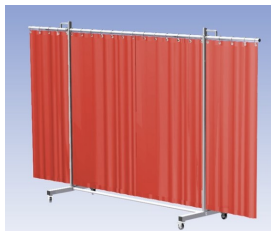

Lasscherm Robusto Drieluik Orange CE gordijn

http://www.weldingsupplies.nl/product_info.php?products_id=2659

Product Name: Lasscherm Robusto Drieluik Orange CE gordijn
Manufacturer: Cepro
Model Number: 79.36.31.15

Het Cepro Robusto programma omvat kwalitatief zeer hoogwaardige schermen. Door de gedegen constructie kunnen ze gebruikt worden in de meest veeleisende werkomstandigheden. De schermen kunnen geleverd worden met gordijnen of lamellen in alle leverbare kleuren. Alle zijn goedgekeurd volgens de Europese norm voor lasgordijnen EN1598. Omstanders worden beschermt tegen gevaarlijke straling van laswerkzaamheden, zoals blauw licht en Ultra Violet licht. Tevens wordt de lasser zelf beschermt tegen reflectie van laslicht. **Productinformatie:**

- Deze set bevat een Drieluik frame met gordijn OrangeCE, transparant
- Het frame bestaat uit een middenkader met 2 zwenkarmen
- De totale lengte van het frame is 355 cm
- Beschermt omstanders tegen straling van laswerkzaamheden
- Beschermt lasser tegen reflectie van laslicht
- Zelfdovend, derhalve bestand tegen lasvonken
- Extra stabiel frame
- Verrijdbaar d.m.v. 4 zwenkwielen waarvan 2 met rem