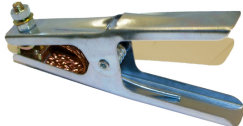

## Aardklem Hippo 200 p/st

[http://www.weldingsupplies.nl/product\\_info.php?products\\_id=3452](http://www.weldingsupplies.nl/product_info.php?products_id=3452)

Product Name: Aardklem Hippo 200 p/st  
Manufacturer: STV Weldingsupplies.nl  
Model Number: 86.W000.010579

**Aardklem Hippo 200.** Plaatstalen aardklem geschikt voor licht laswerk.

**Productinformatie:**

- Max. stroom: 200 Ampere 35% ID
- Max. kabel: 25mm<sup>2</sup>
- Gewicht: 208 gr.
- Klem opening 38mm

**Ook verkrijgbaar:**