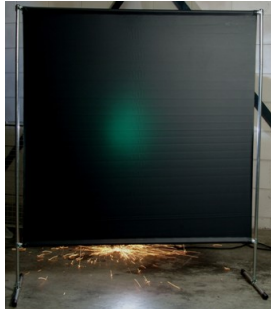

## Lasscherm Gazelle 200cm breed Green 9 gordijn

[http://www.weldingsupplies.nl/product\\_info.php?products\\_id=2750](http://www.weldingsupplies.nl/product_info.php?products_id=2750)

Product Name: Lasscherm Gazelle 200cm breed Green 9 gordijn  
Manufacturer: Cepro  
Model Number: 79.36.39.29

**Voor toepassing in kleine werkplaatsen en bij lage gebruiksfrequenties is er het handzame en praktische Gazelle scherm.** Het scherm is gemaakt uit half duim verzinkte buis, is z&eacute;e&eacute;r licht van gewicht en kan gemakkelijk met de hand verplaatst worden. De Gazelle schermen zijn goedgekeurd volgens de Europese norm voor lasgordijnen EN1598. Omstanders worden beschermt tegen de gevaarlijke straling van de laswerkzaamheden, zoals blauw licht en Ultra Violet licht. Tevens wordt de lasser zelf beschermt tegen reflectie van laslicht. **Eigenschappen:**

- Deze set bevat een frame met gordijn
- Beschermt omstanders tegen straling van laswerkzaamheden
- Beschermt de lasser tegen reflectie van laslicht
- Makkelijk verplaatsbaar
- Type gordijn: Green9, niet- ransaparant
- Gegalvaniseerd frame

Het lasscherm biedt de mogelijkheid om de lasser goed af te schermen van zijn omgeving zonder "op gesloten" te worden. Doordat gordijn Green9 niet-transparant is, is deze uitermate geschikt voor het afscheiden van diverse afzonderlijke laswerkplekken. Zodat de lassers geen hinder van elkaars werkzaamheden ondervinden. Het Gazelle scherm is voorzien van een spangordijn en wordt als bouw pakket geleverd, verpakt in een stevige kartonnen doos van slechts 120cm lang.