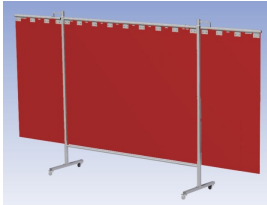

Lasscherm Omnium Drieluik Orange CE lamellen

<http://www.weldingsupplies.nl/product_info.php?products_id=2727>

Product Name: Lasscherm Omnium Drieluik Orange CE lamellen
Manufacturer: Cepro
Model Number: 79.36.36.25

Het cepro Omnium programma omvat een serie stabiele en fraai afgewerkte schermen, geschikt voor middel zwaar werk. De schermen kunnen geleverd worden met gordijnen, lamellen of lassheet in alle leverbare kleuren. Alle zijn goedgekeurd volgens de Europese norm voor lasgordijnen EN1598. Omstanders worden beschermt tegen gevaarlijke straling van laswerkzaamheden, zoals blauw licht en Ultra Violet licht. Tevens wordt de lasser zelf beschermt tegen reflectie van laslicht.

Eigenschappen:

- Deze set bevat een Drieluik frame met lamellen OrangeCE, transparant
- Het frame bestaat uit een middenkader met 2 zwenkarmen
- Totale lengte van het frame is 375 cm
- Beschermt omstanders tegen straling van laswerkzaamheden
- Beschermt lasser tegen reflectie van laslicht
- Zelfdovend, derhalve bestand tegen lasvonken
- Stabiel frame
- Verrijdbaar d.m.v. 4 zwenkwielen, waarvan 2 met rem

Ook verkrijgbaar als:

- [Drieluik en Drieluik XL](#) met gordijnen, lamellen of lassheet in de kleuren BronzeCE, OrangeCE, Green6 of Green9
- [Enkel scherm](#) met gordijn, lamellen of lassheet in de kleuren BronzeCE, OrangeCE, Green6 of Green9

Het lasscherm biedt de mogelijkheid om de lasser goed af te schermen van zijn omgeving zonder "op gesloten" te worden. Doordat de lamellen OrangeCE transparant zijn blijft er goed zicht op de werkplek wat bijdraagt aan veiligheid. Laslamellen, lasgordijnen en lassheet bieden elk dezelfde visuele bescherming. De keuze wordt bepaald door de mechanische belasting waaraan de afscherming wordt bloot gesteld. Wanneer er sprake is van een grote of regelmatige mechanische belasting verdient het de aanbeveling lamellen toe te passen. Een lassheet is een economisch alternatief voor laslamellen, maar zijn dunner. Lasgordijnen bestaan in tegendeel tot de lamellen en lassheet uit ´´n geheel. Het scherm wordt geleverd als bouw pakket verpakt in een stevige kartonnen doos.

Hoogte	200 cm
Breedte middenkader	215 cm
Aantal zwenkarmen	2 stuks
Breedte zwenkarmen	80 cm
Totaal lengte frame	375 cm
Hoogte lamellen	160 cm