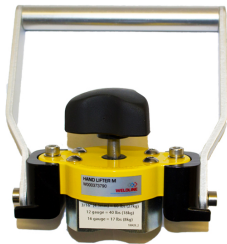

> Magnetische MagSwitch handgreep 60M Manueel p/st

Magnetische MagSwitch handgreep 60M Manueel p/st

http://www.weldingsupplies.nl/product_info.php?products_id=4595

Product Name: Magnetische MagSwitch handgreep 60M Manueel p/st

Manufacturer: Weldline

Model Number: 77.W000.373790

De MagSwitch 60M handlifter is zeer geschikt om plaatmateriaal en werkstukken veilig en makkelijk van een snij- of werktafel te verwijderen. Door de aan/uit schakelbare magneet kan er snel en efficiënt gewerkt worden. **Eigenschappen:**

- Gemakkelijk schoon te maken
- 90 kg klemkracht!
- Gegroefd voor gebruik bij pijpen

Ook verkrijgbaar:

- [Magnetische MagSwitch handgreep 60CE elektrisch](#)

Specificaties:

Hoogte	140.05 mm
Breedte	134.32 mm
Gewicht	600 gram
Klemkracht (max.)	90 kg
Merk	Weldline
Artikelnummer	77.W000.373790