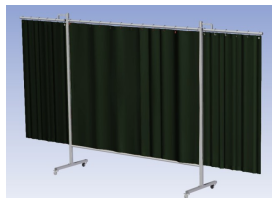

Lasscherm Omnium Drieluik Green 9 gordijn

<http://www.weldingsupplies.nl/product_info.php?products_id=2726>

Product Name: Lasscherm Omnium Drieluik Green 9 gordijn
Manufacturer: Cepro
Model Number: 79.36.36.19

Het cepro Omnium programma omvat een serie stabiele en fraai afgewerkte schermen, geschikt voor middel zwaar werk. De schermen kunnen geleverd worden met gordijnen, lamellen of lassheet in alle leverbare kleuren. Alle zijn goedgekeurd volgens de Europese norm voor lasgordijnen EN1598. Omstanders worden beschermt tegen gevaarlijke straling van laswerkzaamheden, zoals blauw licht en Ultra Violet licht. Tevens wordt de lasser zelf beschermt tegen reflectie van laslicht. **Eigenschappen:**

- Deze set bevat een Drieluik frame met gordijn Green9, niet transparant
- Het frame bestaat uit een middenkader met 2 zwenkarmen
- Totale lengte van het frame is 375 cm
- Beschermt omstanders tegen straling van laswerkzaamheden
- Beschermt lasser tegen reflectie van laslicht
- Zelfdovend, derhalve bestand tegen lasvonken
- Stabiel frame
- Vrijdbaar d.m.v. 4 zwenkwielen, waarvan 2 met rem

Ook verkrijgbaar als:

- [Drieluik en Drieluik XL](#) met gordijnen, lamellen of lassheet in de kleuren BronzeCE, OrangeCE, Green6 of Green9
- [Enkel scherm](#) met gordijn, lamellen of lassheet in de kleuren BronzeCE, OrangeCE, Green6 of Green9

Het lasscherm biedt de mogelijkheid om de lasser goed af te schermen van zijn omgeving zonder "op gesloten" te worden. Doordat gordijn Green9 niet-transparant is, is deze uitermate geschikt voor het afscheiden van diverse afzonderlijke laswerkplekken. Zodat de lassers geen hinder van elkaars werkzaamheden ondervinden. Laslamellen, lasgordijnen en lassheet bieden elk dezelfde visuele bescherming. De keuze wordt bepaald door de mechanische belasting waaraan de afscherming wordt bloot gesteld. Wanneer er sprake is van een grote of regelmatige mechanische belasting verdient het de aanbeveling lamellen toe te passen. Een lassheet is een economisch alternatief voor laslamellen, maar zijn dunner. Lasgordijnen bestaan in tegendeel tot de lamellen en lassheet uit ´´n geheel. Het scherm wordt geleverd als bouw pakket verpakt in een stevige kartonnen doos.

Hoogte	200 cm
Breedte middenkader	215 cm
Aantal zwenkarmen	2 stuks
Breedte zwenkarmen	80 cm
Totaal lengte frame	375 cm