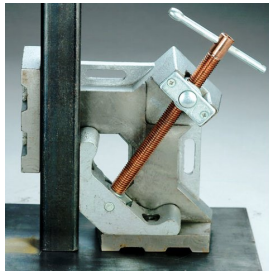

Spanlasklem Strong Hand 95mm WAC34

http://www.weldingsupplies.nl/product_info.php?products_id=4945

Product Name: Spanlasklem Strong Hand 95mm WAC34
Manufacturer: STV Weldingsupplies.nl
Model Number: 77.0005.000001

Spanlasklem "Strong Hand" voor het 2 dimensionaal spannen van te lassen werkstukken. Hij heeft een klem diameter van 95 mm en is voorzien van een T-hendel om het werkstuk goed vast te kunnen zetten. De klem kan met schroeven op de werkbank bevestigd worden.

Productinformatie:

- Voor 2 dimensionaal spannen van werkstukken
- Maximale klem diameter van 95 mm

Ook verkrijgbaar:

- [Strong Hand spanlasklem \(2 dimensionaal\) 120 mm](#)
- [Strong Hand spanlasklem \(3 dimensionaal\) 95 mm](#)

| | |
|--------------------|--------|
| Type | WAC34 |
| Gewicht | 5,0 kg |
| Max. Klem diameter | 95 mm |

Price: 115.99EUR