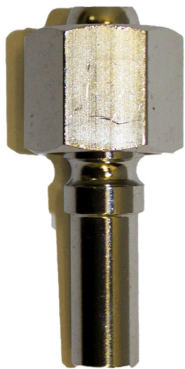

Autogeen Lassen > Snelkoppelingen > Insteektule+wartel zuurstof 1/4"R p/st

## Insteektule+wartel zuurstof 1/4"R p/st

[http://www.weldingsupplies.nl/product\\_info.php?products\\_id=4274](http://www.weldingsupplies.nl/product_info.php?products_id=4274)

Product Name: Insteektule+wartel zuurstof 1/4"R p/st

Manufacturer: STV Weldingsupplies.nl

Model Number: 11.005.009.039

**Insteektule zuurstof lbeda.** Deze insteektule is voorzien van een 1/4"L wartel en past alleen op zuurstof koppelingen. Hierdoor is het onmogelijk om verkeerde slangen te koppelen! De insteektules zijn niet voorzien van kleppen. **Productinformatie:**

- 1/4"L wartel

**Ook verkrijgbaar:**

- [Insteektule + wartel acetyleen 3/8"L](#)

- [Insteektule + wartel zuurstof 3/8"R](#)

**Specificaties:**

Artikelnummer	11.005.009.039
---------------	----------------

**Price: 8.75EUR**