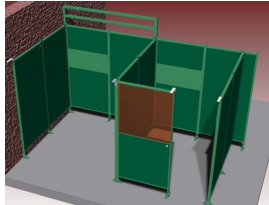

Sonic verlengstuk montage koppelkoker

<http://www.weldingsupplies.nl/product_info.php?products_id=2757>

Product Name: Sonic verlengstuk montage koppelkoker
Manufacturer: Cepro
Model Number: 79.45.20.10

Dit koppelkoker verlengstuk is een verlengstuk t.b.v. afzuigconsole voor verlenging van de koppelkoker. Dit verlengstuk maakt onderdeel uit van het Cepro Sonic Classic programma.

Ook verkrijgbaar:

- Sonic Classic [wandelementen](#), voor het modulair opbouwen van een lascabine
- Sonic Classic [accessoires](#), voor het verder uitbreiden van uw lascabine
- Sonic Classic [steunen](#), voor het bevestigen van accessoires of andere toebehoren aan uw lascabine

Het Cepro Sonic Classic programma Met dit uitgebreide programma kan een substantiele reductie van geluidsoverlast gerealiseerd worden, waardoor aan de geldende normen op het gebied van geluidsbelasting kan worden voldaan. Deze geluidsisolerende producten zorgen voor een hogere productie en een beter functioneren van medewerkers in lawaaiige omstandigheden. Het Cepro Sonic Classic programma bestaat uit een wandsysteem met ingebouwde geluiddempende en geluidwerende elementen. Hierdoor ontstaat niet alleen geluidsluwt op de werkplek, maar wordt ook een effectieve geluidreductie verkregen voor de rest van de werkomgeving. Het modulaire systeem is gemakkelijk en snel op te bouwen en te verplaatsen of uit te breiden. De panelen zijn afgewerkt met een UV absorberende matgroene poedercoating RAL6011. De frontzijde van de cabine kan afgeschermd worden met een lamellen- of gordijnscherming, resp. in een enkel of dubbelrailstelsel. De totale geluiddemping die gerealiseerd kan worden bedraagt 26 Db. Voor meer informatie of een offerte voor een complete cabine inrichting kunt u contact opnemen met onze verkoopafdeling; 020-6332265 of via verkoop@stvn.nl

Kleur	Matgroen RAL6010
Type	Behoort tot het Sonic Classic programma

Price: 51.50EUR