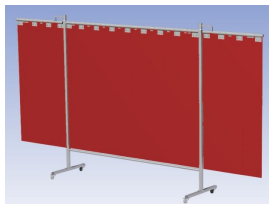

Lasscherm Omnium Drieluik Orange CE lamellen

<http://www.weldingsupplies.nl/product_info.php?products_id=2727>

Product Name: Lasscherm Omnium Drieluik Orange CE lamellen
Manufacturer: Cepro
Model Number: 79.36.36.25

Het cepro Omnium programma omvat een serie stabiele en fraai afgewerkte schermen, geschikt voor middel zwaar werk. De schermen kunnen geleverd worden met gordijnen, lamellen of lassheet in alle leverbare kleuren. Alle zijn goedgekeurd volgens de Europese norm voor lasgordijnen EN1598. Omstanders worden beschermt tegen gevaarlijke straling van laswerkzaamheden, zoals blauw licht en Ultra Violet licht. Tevens wordt de lasser zelf beschermt tegen reflectie van laslicht.

Eigenschappen:

- Deze set bevat een Drieluik frame met lamellen OrangeCE, transparant
- Het frame bestaat uit een middenkader met 2 zwenkarmen
- Totale lengte van het frame is 375 cm
- Beschermt omstanders tegen straling van laswerkzaamheden
- Beschermt lasser tegen reflectie van laslicht
- Zelfdovend, derhalve bestand tegen lasvonken
- Stabiel frame
- Verrijdbaar d.m.v. 4 zwenkwielen, waarvan 2 met rem

Ook verkrijgbaar als:

- [Drieluik en Drieluik XL](#) met gordijnen, lamellen of lassheet in de kleuren BronzeCE, OrangeCE, Green6 of Green9
- [Enkel scherm](#) met gordijn, lamellen of lassheet in de kleuren BronzeCE, OrangeCE, Green6 of Green9

Het lasscherm biedt de mogelijkheid om de lasser goed af te schermen van zijn omgeving zonder "op gesloten" te worden. Doordat de lamellen OrangeCE transparant zijn blijft er goed zicht op de werkplek wat bijdraagt aan veiligheid. Laslamellen, lasgordijnen en lassheet bieden elk dezelfde visuele bescherming. De keuze wordt bepaald door de mechanische belasting waaraan de afscherming wordt bloot gesteld. Wanneer er sprake is van een grote of regelmatige mechanische belasting verdient het de aanbeveling lamellen toe te passen. Een lassheet is een economisch alternatief voor laslamellen, maar zijn dunner. Lasgordijnen bestaan in tegendeel tot de lamellen en lassheet uit ´´n geheel. Het scherm wordt geleverd als bouw pakket verpakt in een stevige kartonnen doos.

Hoogte	200 cm
Breedte middenkader	215 cm
Aantal zwenkarmen	2 stuks
Breedte zwenkarmen	80 cm
Totaal lengte frame	375 cm
Hoogte lamellen	160 cm