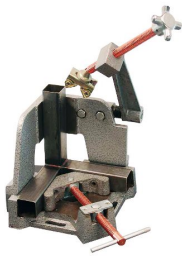

## Spanlasklem Strong Hand 95mm WAC35-SWM

[http://www.weldingsupplies.nl/product\\_info.php?products\\_id=4947](http://www.weldingsupplies.nl/product_info.php?products_id=4947)

Product Name: Spanlasklem Strong Hand 95mm WAC35-SWM

Manufacturer: -

Model Number: 77.0006.000001

**Spanlasklem "Strong Hand" voor het 3 dimensionaal spannen van werkstukken met 3 stukken die recht gelast moeten worden.** De arm voor de derde dimensie is eenvoudig

weg te klappen waardoor het plaatsen en wegnemen van het werkstuk snel en efficiënt kan plaatsvinden. De klem is voorzien van quick-access buttons, hiermee wordt de schroefdraad vrijgezet en kunnen de hendels snel verschoven worden. De hendel op de basis is een T- hendel en op de arm zit een draaiknop. **Productinformatie:**

- Voor 3 dimensionaal spannen van werkstukken
- Gemakkelijk plaatsen en wegnemen werkstuk
- Voorzien van quick-access buttons
- Max. klem diameter 95mm

**Ook verkrijgbaar:**

- [Strong Hand spanlasklem \( 2 dimensionaal\) 95 mm](#)
- [Strong Hand spanlasklem \( 2 dimensionaal\) 120 mm](#)