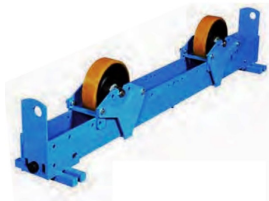

Rolstelling Rotamatic ST 6F

http://www.weldingsupplies.nl/product_info.php?products_id=4645

Product Name: Rolstelling Rotamatic ST 6F
Manufacturer: STV Weldingsupplies.nl
Model Number: 30.W000.315298

Rolstelling Rotamatic ST 6F Rotamatic rolstellingen voor belastingen tot 30 ton. De ST-lijn omvat meerdere modellen die perfect geschikt zijn voor diverse industriële toepassingen.

- Meeloopblok ter ondersteuning
- Maximaal gewicht werkstuk: 6000 kg
- Maximaal gewicht ondersteuning: 3000 kg
- Materiaal wielen: polyurethaan

Price: 2,447.85EUR