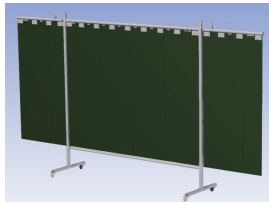

Lasscherm Omnium Drieluik Green 9 lamellen

<http://www.weldingsupplies.nl/product_info.php?products_id=2730>

Product Name: Lasscherm Omnium Drieluik Green 9 lamellen
Manufacturer: Cepro
Model Number: 79.36.36.29

Het cepro Omnium programma omvat een serie stabiele en fraai afgewerkte schermen, geschikt voor middel zwaar werk. De schermen kunnen geleverd worden met gordijnen, lamellen of lassheet in alle leverbare kleuren. Alle zijn goedgekeurd volgens de Europese norm voor lasgordijnen EN1598. Omstanders worden beschermt tegen gevaarlijke straling van laswerkzaamheden, zoals blauw licht en Ultra Violet licht. Tevens wordt de lasser zelf beschermt tegen reflectie van laslicht.

Eigenschappen:

- Deze set bevat een Drieluik frame met lamellen Green9, niet transparant
- Het frame bestaat uit een middenkader met 2 zwenkarmen
- Totale lengte van het frame is 375 cm
- Beschermt omstanders tegen straling van laswerkzaamheden
- Beschermt lasser tegen reflectie van laslicht
- Zelfdovend, derhalve bestand tegen lasvonken
- Stabiel frame
- Verrijdbaar d.m.v. 4 zwenkwielen, waarvan 2 met rem

Ook verkrijgbaar als:

- [Drieluik en Drieluik XL](#) met gordijnen, lamellen of lassheet in de kleuren BronzeCE, OrangeCE, Green6 of Green9
- [Enkel scherm](#) met gordijn, lamellen of lassheet in de kleuren BronzeCE, OrangeCE, Green6 of Green9

Het lasscherm biedt de mogelijkheid om de lasser goed af te schermen van zijn omgeving zonder "op gesloten" te worden. Doordat de lamellen Green9 niet-transparant zijn, is deze uitermate geschikt voor het afscheiden van diverse afzonderlijke laswerkplekken. Zodat de lassers geen hinder van elkaars werkzaamheden ondervinden. Laslamellen, lasgordijnen en lassheet bieden elk dezelfde visuele bescherming. De keuze wordt bepaald door de mechanische belasting waaraan de afscherming wordt bloot gesteld. Wanneer er sprake is van een grote of regelmatige mechanische belasting verdient het de aanbeveling lamellen toe te passen. Een lassheet is een economisch alternatief voor laslamellen, maar zijn dunner. Lasgordijnen bestaan in tegendeel tot de lamellen en lassheet uit ´´n geheel. Het scherm wordt geleverd als bouw pakket verpakt in een stevige kartonnen doos.

Hoogte	200 cm
Breedte middenkader	215 cm
Aantal zwenkarmen	2 stuks
Breedte zwenkarmen	80 cm
Totaal lengte frame	375 cm