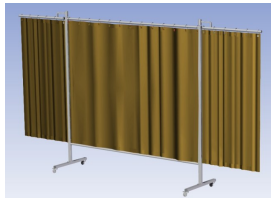

Lasscherm Omnium Drieluik Bronze CE gordijn

<http://www.weldingsupplies.nl/product_info.php?products_id=2725>

Product Name: Lasscherm Omnium Drieluik Bronze CE gordijn
Manufacturer: Cepro
Model Number: 79.36.36.17

Het cepro Omnium programma omvat een serie stabiele en fraai afgewerkte schermen, geschikt voor middel zwaar werk. De schermen kunnen geleverd worden met gordijnen, lamellen of lassheet in alle leverbare kleuren. Alle zijn goedgekeurd volgens de Europese norm voor lasgordijnen EN1598. Omstanders worden beschermt tegen gevaarlijke straling van laswerkzaamheden, zoals blauw licht en Ultra Violet licht. Tevens wordt de lasser zelf beschermt tegen reflectie van laslicht. **Eigenschappen:**

- Deze set bevat een Drieluik frame met gordijn BronzeCE, transparant
- Het frame bestaat uit een middenkader met 2 zwenkarmen
- Totale lengte van het frame is 375 cm
- Beschermt omstanders tegen straling van laswerkzaamheden
- Beschermt lasser tegen reflectie van laslicht
- Zelfdovend, derhalve bestand tegen lasvonken
- Stabiel frame
- Verrijdbaar d.m.v. 4 zwenkwielen, waarvan 2 met rem

Ook verkrijgbaar als:

- [Drieluik en Drieluik XL](#) met gordijnen, lamellen of lassheet in de kleuren BronzeCE, OrangeCE, Green6 of Green9
- [Enkel scherm](#) met gordijn, lamellen of lassheet in de kleuren BronzeCE, OrangeCE, Green6 of Green9

Het lasscherm biedt de mogelijkheid om de lasser goed af te schermen van zijn omgeving zonder "op gesloten" te worden. Doordat gordijn BronzeCE transparant is blijft er goed zicht op de werkplek wat bijdraagt aan veiligheid.

Laslamellen, lasgordijnen en lassheet bieden elk dezelfde visuele bescherming. De keuze wordt bepaald door de mechanische belasting waaraan de afscherming wordt bloot gesteld. Wanneer er sprake is van een grote of regelmatige mechanische belasting verdient het de aanbeveling lamellen toe te passen. Een lassheet is een economisch alternatief voor laslamellen, maar zijn dunner. Lasgordijnen bestaan in tegendeel tot de lamellen en lassheet uit ´´n geheel.

Het scherm wordt geleverd als bouw pakket verpakt in een stevige kartonnen doos.

Hoogte	200 cm
Breedte middenkader	215 cm
Aantal zwenkarmen	2 stuks
Breedte zwenkarmen	80 cm
Totaal lengte frame	375 cm
Hoogte gordijn	160 cm