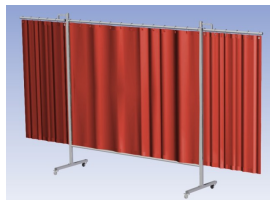

Lasscherm Omnium Drieluik Orange CE gordijn

<http://www.weldingsupplies.nl/product_info.php?products_id=2723>

Product Name: Lasscherm Omnium Drieluik Orange CE gordijn
Manufacturer: Cepro
Model Number: 79.36.36.15

Het cepro Omnium programma omvat een serie stabiele en fraai afgewerkte schermen, geschikt voor middel zwaar werk. De schermen kunnen geleverd worden met gordijnen, lamellen of lassheet in alle leverbare kleuren. Alle zijn goedgekeurd volgens de Europese norm voor lasgordijnen EN1598. Omstanders worden beschermt tegen gevaarlijke straling van laswerkzaamheden, zoals blauw licht en Ultra Violet licht. Tevens wordt de lasser zelf beschermt tegen reflectie van laslicht. **Eigenschappen:**

- Deze set bevat een Drieluik frame met gordijn OrangeCE, transparant
- Het frame bestaat uit een middenkader met 2 zwenkarmen
- Totale lengte van het frame is 375 cm
- Beschermt omstanders tegen straling van laswerkzaamheden
- Beschermt lasser tegen reflectie van laslicht
- Zelfdovend, derhalve bestand tegen lasvonken
- Stabiel frame
- Verrijdbaar d.m.v. 4 zwenkwielen, waarvan 2 met rem

Ook verkrijgbaar als:

- [Drieluik en Drieluik XL](#) met gordijnen, lamellen of lassheet in de kleuren BronzeCE, OrangeCE, Green6 of Green9
- [Enkel scherm](#) met gordijn, lamellen of lassheet in de kleuren BronzeCE, OrangeCE, Green6 of Green9

Het lasscherm biedt de mogelijkheid om de lasser goed af te schermen van zijn omgeving zonder "op gesloten" te worden. Doordat gordijn OrangeCE transparant is blijft er goed zicht op de werkplek wat bijdraagt aan veiligheid.

Laslamellen, lasgordijnen en lassheet bieden elk dezelfde visuele bescherming. De keuze wordt bepaald door de mechanische belasting waaraan de afscherming wordt bloot gesteld.

Wanneer er sprake is van een grote of regelmatige mechanische belasting verdient het de aanbeveling lamellen toe te passen. Een lassheet is een economisch alternatief voor laslamellen, maar zijn dunner. Lasgordijnen bestaan in tegendeel tot de lamellen en lassheet uit ´´n geheel.

Het scherm wordt geleverd als bouw pakket verpakt in een stevige kartonnen doos.

Hoogte	200 cm
Breedte middenkader	215 cm
Aantal zwenkarmen	2 stuks
Breedte zwenkarmen	80 cm
Totaal lengte frame	375 cm
Hoogte gordijn	160 cm