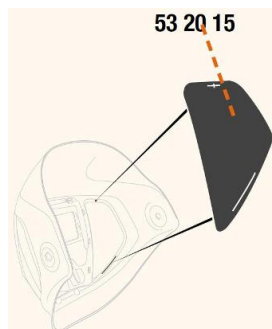

Toebehoren > Lashelmen > Toebehoren Speedglas > Speedglas 9100 Afdekplaten Side Windows

Speedglas 9100 Afdekplaten Side Windows

http://www.weldingsupplies.nl/product_info.php?products_id=2929

Product Name: Speedglas 9100 Afdekplaten Side Windows
Manufacturer: STV Weldingsupplies.nl
Model Number: 81.532015

De Speedglas 9100 afdekplaten voor de side windows van de [9100 series](#). Deze afdekplaten zijn van pas als er geen extra zicht aan de zijkant is gewenst. Als u de zijruitjes van uw lashelm moet vervangen, moet u een nieuwe binnenkap aanschaffen aangezien de zijruitjes niet van de helm mogen worden verwijderd **Productinformatie:**