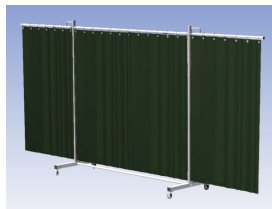

Lasscherm Robusto Drieluik XL Green 9 gordijn

<http://www.weldingsupplies.nl/product_info.php?products_id=2672>

Product Name: Lasscherm Robusto Drieluik XL Green 9 gordijn
Manufacturer: Cepro
Model Number: 79.36.31.69

Het Cepro Robusto programma omvat kwalitatief zeer hoogwaardige schermen. Door de gedegen constructie kunnen ze gebruikt worden in de meest veeleisende werkomstandigheden. De schermen kunnen geleverd worden met gordijnen of lamellen in alle leverbare kleuren. Alle zijn goedgekeurd volgens de Europese norm voor lasgordijnen EN1598. Omstanders worden beschermt tegen gevaarlijke straling van laswerkzaamheden, zoals blauw licht en Ultra Violet licht. Tevens wordt de lasser zelf beschermt tegen reflectie van laslicht. **Productinformatie:**

- Deze set bevat een Drieluik XL frame met gordijn Green9, niet transparant
- Het frame bestaat uit een middenkader met 2 zwenkarmen
- De totale lengte van het frame is 435 cm
- Beschermt omstanders tegen straling van laswerkzaamheden
- Beschermt lasser tegen reflectie van laslicht
- Zelfdovend, derhalve bestand tegen lasvonken
- Extra stabiel frame
- Verrijdbaar d.m.v. 4 zwenkwielen waarvan 2 met rem

Ook verkrijgbaar als:

- [Drieluik en Drieluik XL](#) met gordijn of lamellen in de kleuren BronzeCE, OrangeCE, Green6 of Green9
- [Enkel scherm](#) met gordijn of lamellen in de kleuren BronzeCE, OrangeCE, Green6 of Green9

Het lasscherm biedt de mogelijkheid om de lasser af te schermen van zijn omgeving zonder "op gesloten" te worden. Doordat gordijn Green9 niet-transparant is, is deze uitermate geschikt voor het afscheiden van diverse afzonderlijke laswerkplekken. Zodat de lassers geen hinder van elkaars werkzaamheden ondervinden. Laslamellen en lasgordijnen bieden beide dezelfde visuele bescherming. De keuze wordt bepaald door de mechanische belasting waaraan de afscherming wordt bloot gesteld. Wanneer er sprake is van een grote of regelmatige belasting verdient het de aanbeveling lamellen toe te passen. Het scherm wordt geleverd als bouw pakket verpakt in een stevige kartonnen doos.

Hoogte	210 cm
Breedte middenkader	215 cm
Aantal zwenkarmen	2 stuks
Breedte zwenkarmen	110 cm elk
Totaal lengte frame	435 cm
Hoogte gordijn	180 cm
Bodemvrijheid	15 cm
Ophanging gordijn	Kunststof ophanghaken
Type lasscherm	Robusto