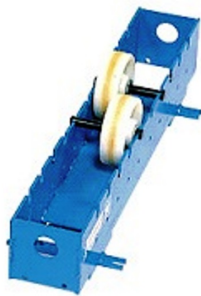

Rolstelling Rotamatic ST 2F

http://www.weldingsupplies.nl/product_info.php?products_id=4642

Product Name: Rolstelling Rotamatic ST 2F
Manufacturer: STV Weldingsupplies.nl
Model Number: 30.W000.315291

Rolstelling Rotamatic ST 2F Rotamatic rolstellingen voor belastingen tot 30 ton. De ST-lijn omvat meerdere modellen die perfect geschikt zijn voor diverse industriële toepassingen.

- Meeloopblok ter ondersteuning
- Maximaal gewicht werkstuk: 2000 kg
- Maximaal gewicht ondersteuning: 1000 kg
- Materiaal wielen: polyamide

Price: 602.12EUR