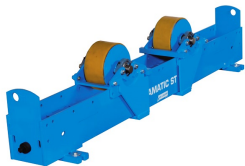

## Rolstelling Rotamatic ST 15F

[http://www.weldingsupplies.nl/product\\_info.php?products\\_id=4648](http://www.weldingsupplies.nl/product_info.php?products_id=4648)

Product Name: Rolstelling Rotamatic ST 15F

Manufacturer: STV Weldingsupplies.nl

Model Number: 30.W000.315305

**Rolstelling Rotamatic ST 15F** Rotamatic rolstellingen voor belastingen tot 30 ton. De ST-lijn omvat meerdere modellen die perfect geschikt zijn voor diverse industriële toepassingen.

- Meeloopblok ter ondersteuning
- Maximaal gewicht werkstuk: 15000 kg
- Maximaal gewicht ondersteuning: 7500 kg
- Materiaal wielen: polyurethaan

**Price: 3,679.96EUR**