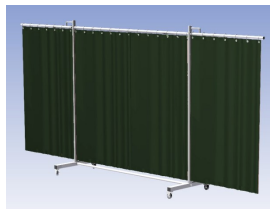

Product Name: Lasscherm Robusto Drieluik XL Green 9 gordijn
Manufacturer: Cepro
Model Number: 79.36.31.69

Het Cepro Robusto programma omvat kwalitatief zeer hoogwaardige schermen. Door de gedegen constructie kunnen ze gebruikt worden in de meest veeleisende werkomstandigheden. De schermen kunnen geleverd worden met gordijnen of lamellen in alle leverbare kleuren. Alle zijn goedgekeurd volgens de Europese norm voor lasgordijnen EN1598. Omstanders worden beschermt tegen gevaarlijke straling van laswerkzaamheden, zoals blauw licht en Ultra Violet licht. Tevens wordt de lasser zelf beschermt tegen reflectie van laslicht. **Productinformatie:**

- Deze set bevat een Drieluik XL frame met gordijn Green9, niet transparant
- Het frame bestaat uit een middenkader met 2 zwenkarmen
- De totale lengte van het frame is 435 cm
- Beschermt omstanders tegen straling van laswerkzaamheden
- Beschermt lasser tegen reflectie van laslicht
- Zelfdovend, derhalve bestand tegen lasvonken
- Extra stabiel frame
- Verrijdbaar d.m.v. 4 zwenkwielen waarvan 2 met rem